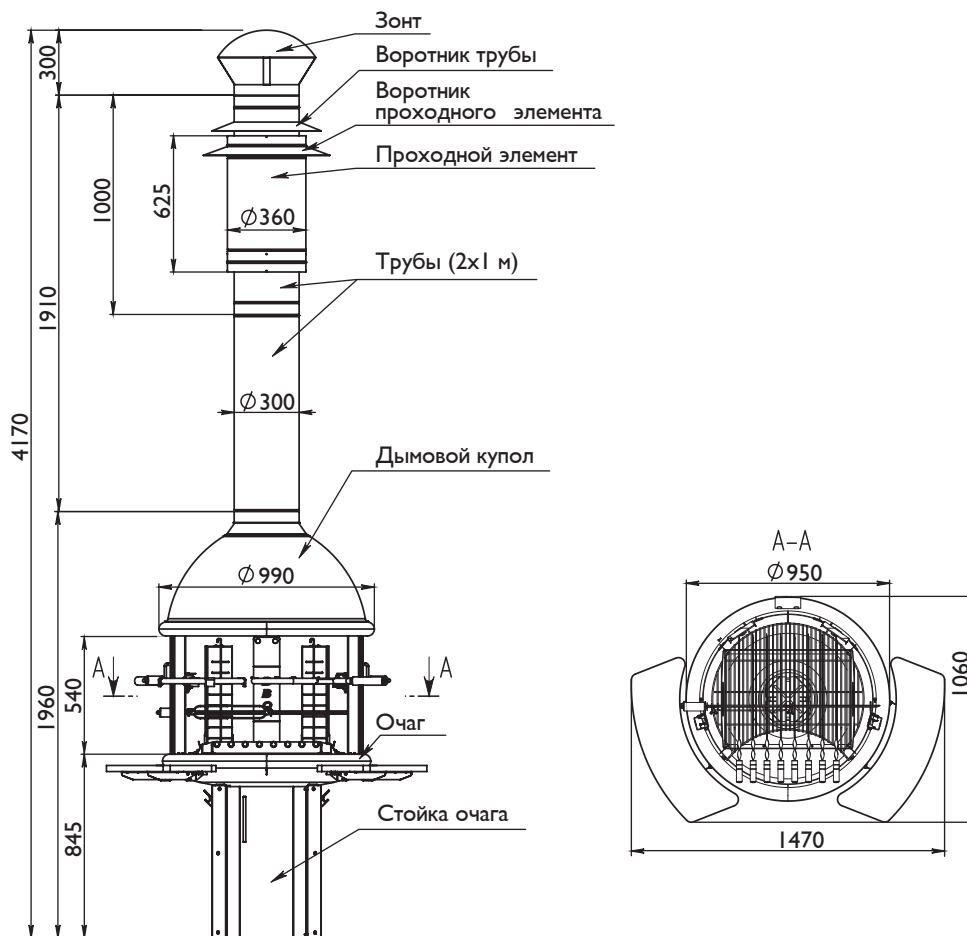

Чертеж модели LAPPIGRILL-BBQ

Модель «LAPPIGRILL-BBQ» поставляется в жесткой деревянной упаковке.
 Размер упаковки (ШхГхВ): 130х110х88 см.
 Вес брутто: 141 кг.

Трубы поставляются в картонной упаковке.
 Размер упаковки (ШхГхВ): 70х40х102 см.
 Вес брутто: 22 кг.